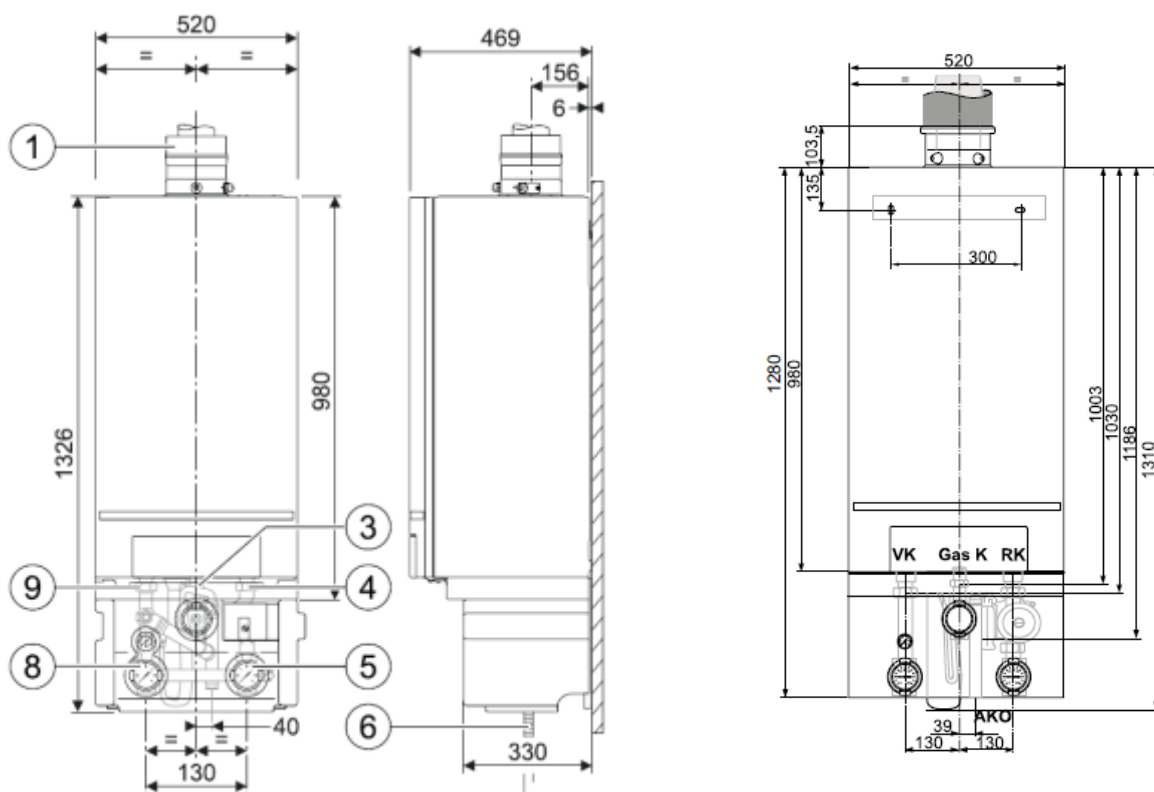

Rozměrový výkres kotle CerapurMaxx a nainstalovaného příslušenství čerpadlové skupiny