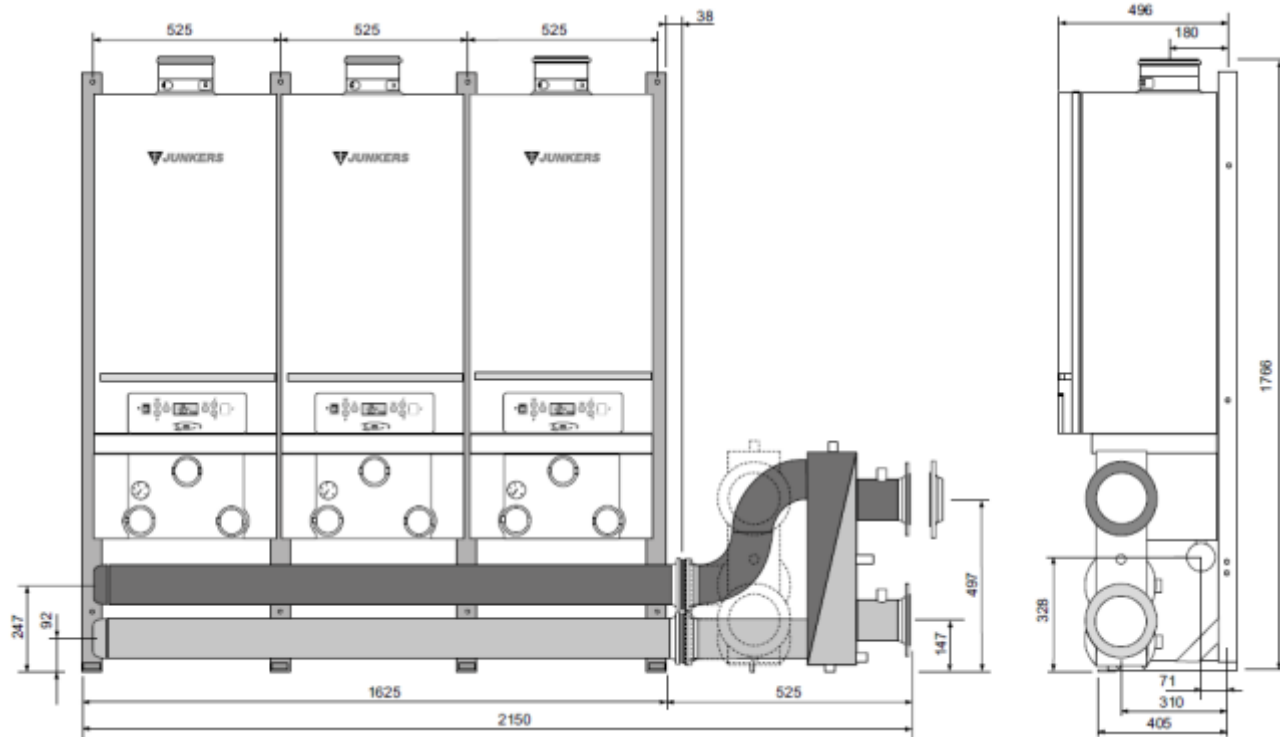

Rozměrový výkres kaskády 3 kotlů CerapurMaxx

Příslušenství ke kotlům CerapurMaxx a ke kaskádám z těchto kotlů

Typ	Objednací číslo	Popis	Cena v Kč (bez DPH)	
Čerpadlová skupina	7 736 700 103	Obsahuje energeticky úsporné oběhové čerpadlo, pojistný ventil 3 bary 3), plynový kohout, uzavírací kohouty, manometr	23.700,-	
Zpětná klapka	7 736 700 432	Zpětná klapka DN32 G1 1/2, je součástí kaskádových jednotek L2, L3.	900,-	
Připojovací jednotka L *	7 736 700 456	Připojovací sada pro 1 kotel ZBR...-3. Včetně montážního stojanu, THR (anuloid, montovatelné vpravo nebo vlevo), sběrných potrubí, plyn. potrubí, izolace	51.000,-	
Kaskádová jednotka L2	7 736 700 457	Připojovací sada pro 2 kotle ZBR...-3. Včetně montážního stojanu, THR (anuloid, montovatelné vpravo nebo vlevo), sběrných potrubí, plyn. potrubí, izolace	58.500,-	
Kaskádová jednotka L3	7 736 700 458	Připojovací sada pro 3 kotle ZBR...-3. Včetně montážního stojanu, THR (anuloid, montovatelné vpravo nebo vlevo), sběrných potrubí, plyn. potrubí, izolace	77.300,-